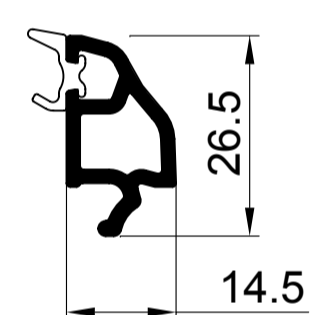

ОСНОВНЫЕ ПРОФИЛИ

S 510165 рама 68мм

S 520265 створка оконная 78мм

520465 створка дверная 104мм

S 530365 импост 82мм

S 542400 штапик 24мм

S 543200 штапик 32мм

ДОПОЛНИТЕЛЬНЫЕ ПРОФИЛИ

АРМИРОВАНИЕ

арм. 27x35x27 для рамы S510165 створки S520265

Stm	x см	y см	z см
1.2	0.70	1.86	
1.5	0.86	2.27	
2.0	1.12	2.93	

арм. 28x26x28 для створки S51200

Stm	x см	y см	z см
1.2	0.71	1.03	
1.5	0.88	1.26	
2.0	1.14	1.60	

арм. 40x35x40x35 для створки S520465

Stm	x см	y см	z см
1.2	4.05	3.34	
1.5	4.93	4.06	
2.0	6.28	5.16	

арм. 40x40x40x40 для соединителя 90° S51600

Stm	x см	y см	z см
1.2	4.50	4.55	
1.5	5.49	5.54	
2.0	7.00	7.07	

арм. кв. усеч. 30мм 12-35-000 для эркера 11-15-000

Stm	x см	y см	z см
1.2	3.47	1.49	
1.5	3.78	1.81	
2.0	4.26	2.30	

арм. 20x35x20x35 для импоста S 530365

Stm	x см	y см	z см
1.2	0.82	1.93	
1.5	0.98	2.33	
2.0	1.21	2.92	