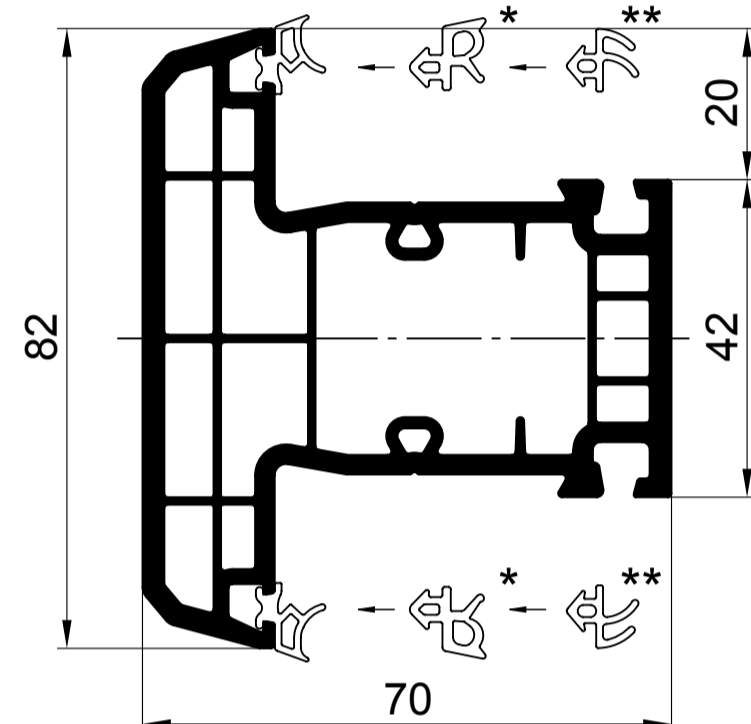

ОСНОВНЫЕ ПРОФИЛИ

S 510165 рама 68мм

S 520265 створка оконная 78мм

520465 створка дверная 104мм

S 530365 импост 82мм

S 542400 штапик 24мм

S 543200 штапик 32мм

ДОПОЛНИТЕЛЬНЫЕ ПРОФИЛИ

АРМИРОВАНИЕ

арм. 27x35x27 для рамы S510165 створки S520265

Stm	x см	y см	z см
1.2	0.70	1.86	
1.5	0.86	2.27	
2.0	1.12	2.93	

арм. 28x26x28 для створки S51200

Stm	x см	y см	z см
1.2	0.71	1.03	
1.5	0.88	1.26	
2.0	1.14	1.60	

арм. 40x35x40x35 для створки S520465

Stm	x см	y см	z см
1.2	4.05	3.34	
1.5	4.93	4.06	
2.0	6.28	5.16	

арм. 40x40x40x40 для соединителя 90° S51600

Stm	x см	y см	z см
1.2	4.50	4.55	
1.5	5.49	5.54	
2.0	7.00	7.07	

арм. кв. усеч. 30мм 12-35-000 для эркера 11-15-000

Stm	x см	y см	z см
1.2	3.47	1.49	
1.5	3.78	1.81	
2.0	4.26	2.30	

арм. 20x35x20x35 для импоста S 530365

Stm	x см	y см	z см
1.2	0.82	1.93	
1.5	0.98	2.33	
2.0	1.21	2.92	