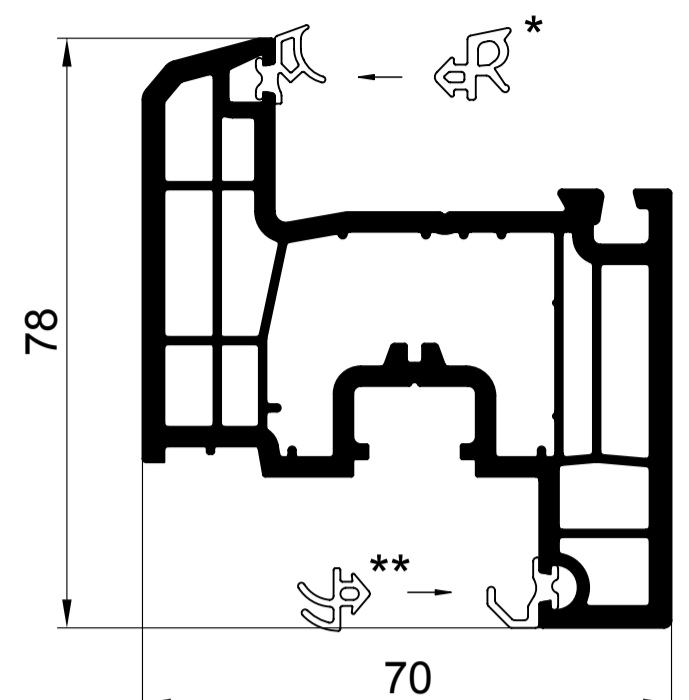

ОСНОВНЫЕ ПРОФИЛИ

S 510165 рама 68мм

S 520265 створка оконная 78мм

520465 створка дверная 104мм

S 530365 импост 82мм

S 542400 штапик 24мм

S 543200 штапик 32мм

ДОПОЛНИТЕЛЬНЫЕ ПРОФИЛИ

АРМИРОВАНИЕ

арм. 27x35x27 для рамы S510165 створки S520265

Stm	x см	y см	z см
1.2	0.70	1.86	
1.5	0.86	2.27	
2.0	1.12	2.93	

арм. 28x26x28 для створки S51200

Stm	x см	y см	z см
1.2	0.71	1.03	
1.5	0.88	1.26	
2.0	1.14	1.60	

арм. 40x35x40x35 для створки S520465

Stm	x см	y см	z см
1.2	4.05	3.34	
1.5	4.93	4.06	
2.0	6.28	5.16	

арм. 40x40x40x40 для соединителя 90° S51600

Stm	x см	y см	z см
1.2	4.50	4.55	
1.5	5.49	5.54	
2.0	7.00	7.07	

арм. кв. усеч. 30мм 12-35-000 для эркера 11-15-000

Stm	x см	y см	z см
1.2	3.47	1.49	
1.5	3.78	1.81	
2.0	4.26	2.30	

арм. 20x35x20x35 для импоста S 530365

Stm	x см	y см	z см
1.2	0.82	1.93	
1.5	0.98	2.33	
2.0	1.21	2.92	