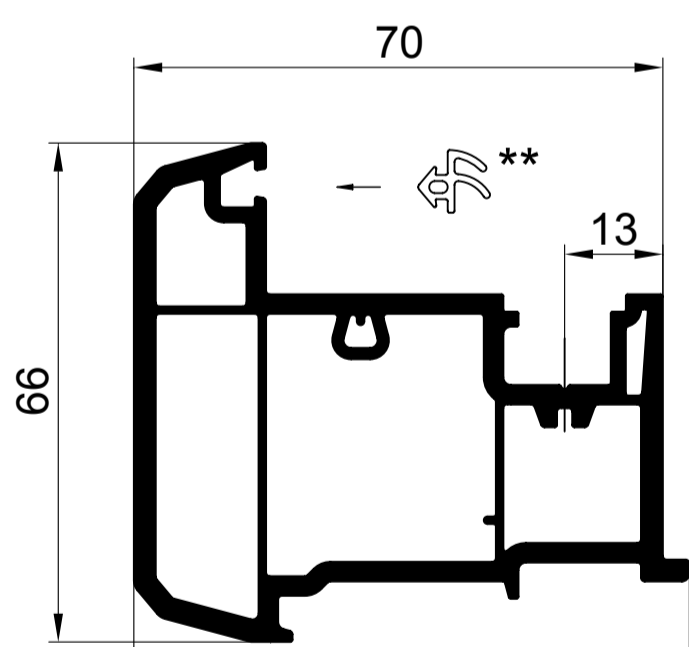

ОСНОВНЫЕ ПРОФИЛИ

S 510165 рама 68мм

S 520265 створка оконная 78мм

520465 створка дверная 104мм

S 530365 импост 82мм

S 542400 штапик 24мм

S 543200 штапик 32мм

ДОПОЛНИТЕЛЬНЫЕ ПРОФИЛИ

АРМИРОВАНИЕ

арм. 27x35x27 для рамы S510165 створки S520265

Stm	x см	y см	z см
1.2	0.70	1.86	
1.5	0.86	2.27	
2.0	1.12	2.93	

арм. 28x26x28 для створки S51200

Stm	x см	y см	z см
1.2	0.71	1.03	
1.5	0.88	1.26	
2.0	1.14	1.60	

арм. 40x35x40x35 для створки S520465

Stm	x см	y см	z см
1.2	4.05	3.34	
1.5	4.93	4.06	
2.0	6.28	5.16	

арм. 40x40x40x40 для соединителя 90° S51600

Stm	x см	y см	z см
1.2	4.50	4.55	
1.5	5.49	5.54	
2.0	7.00	7.07	

арм. кв. усеч. 30мм 12-35-000 для эркера 11-15-000

Stm	x см	y см	z см
1.2	3.47	1.49	
1.5	3.78	1.81	
2.0	4.26	2.30	

арм. 20x35x20x35 для импоста S 530365

Stm	x см	y см	z см
1.2	0.82	1.93	
1.5	0.98	2.33	
2.0	1.21	2.92	