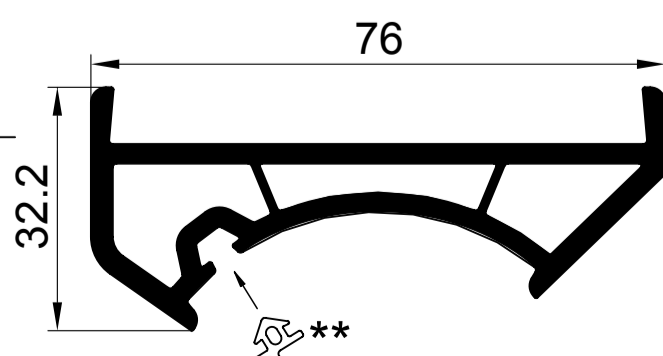

551400 адаптер эркера