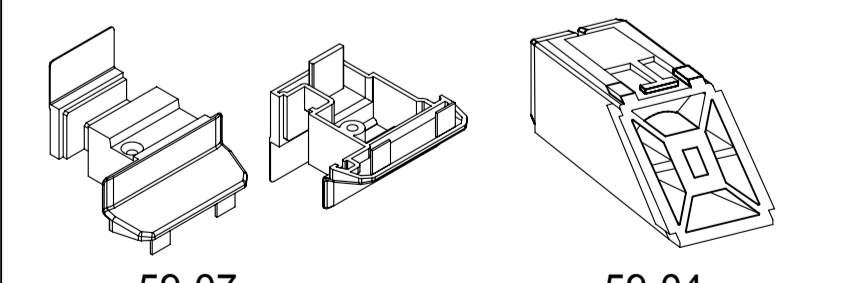

59-06 соединитель импоста (металл)

59-03 соединитель импоста (пластик)