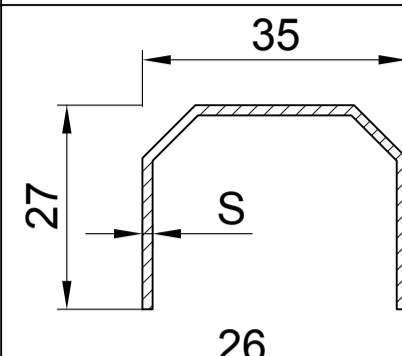

ОСНОВНЫЕ ПРОФИЛИ

S 510165 рама 68мм

S 520265 створка оконная 78мм

520465 створка дверная 104мм

S 530365 импост 82мм

S 542400 штапик 24мм

S 543200 штапик 32мм

ДОПОЛНИТЕЛЬНЫЕ ПРОФИЛИ

АРМИРОВАНИЕ

арм. 27x35x27 для рамы S510165 створки S520265

Stm	x см	y см	z см
1.2	0.70	1.86	
1.5	0.86	2.27	
2.0	1.12	2.93	

арм. 28x26x28 для створки S51200

Stm	x см	y см	z см
1.2	0.71	1.03	
1.5	0.88	1.26	
2.0	1.14	1.60	

арм. 40x35x40x35 для створки S520465

Stm	x см	y см	z см
1.2	4.05	3.34	
1.5	4.93	4.06	
2.0	6.28	5.16	

арм. 40x40x40x40 для соединителя 90° S51600

Stm	x см	y см	z см
1.2	4.50	4.55	
1.5	5.49	5.54	
2.0	7.00	7.07	

арм. кв. усеч. 30мм 12-35-000 для эркера 11-15-000

Stm	x см	y см	z см
1.2	3.47	1.49	
1.5	3.78	1.81	
2.0	4.26	2.30	

арм. 20x35x20x35 для импоста S 530365

Stm	x см	y см	z см
1.2	0.82	1.93	
1.5	0.98	2.33	
2.0	1.21	2.92	