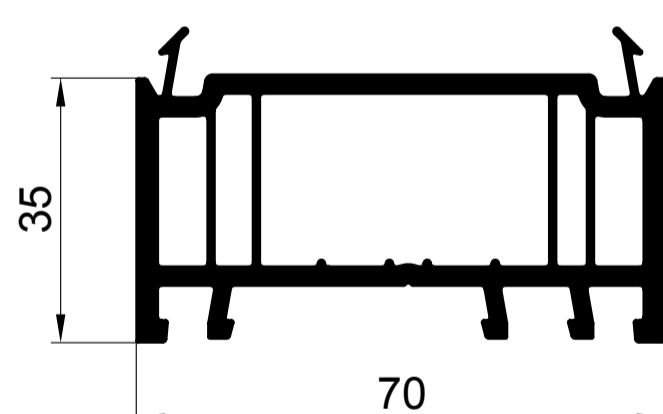

551700 расширитель 35мм