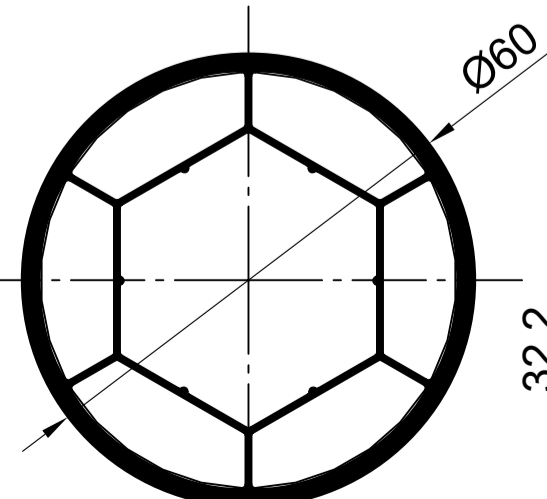

11-15-000 эркер