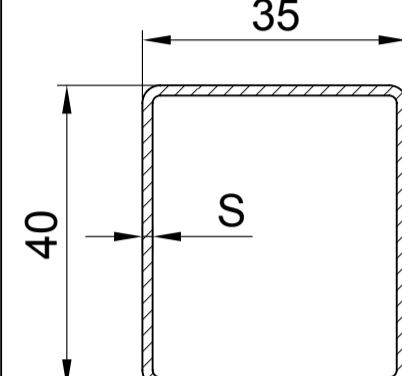

ОСНОВНЫЕ ПРОФИЛИ

S 510165 рама 68мм

S 520265 створка оконная 78мм

520465 створка дверная 104мм

S 530365 импост 82мм

S 542400 штапик 24мм

S 543200 штапик 32мм

ДОПОЛНИТЕЛЬНЫЕ ПРОФИЛИ

АРМИРОВАНИЕ

арм. 27x35x27 для рамы S510165 створки S520265

Stm	x см	y см	z см
1.2	0.70	1.86	
1.5	0.86	2.27	
2.0	1.12	2.93	

арм. 28x26x28 для створки S51200

Stm	x см	y см	z см
1.2	0.71	1.03	
1.5	0.88	1.26	
2.0	1.14	1.60	

арм. 40x35x40x35 для створки S520465

Stm	x см	y см	z см
1.2	4.05	3.34	
1.5	4.93	4.06	
2.0	6.28	5.16	

арм. 40x40x40x40 для соединителя 90° S51600

Stm	x см	y см	z см
1.2	4.50	4.55	
1.5	5.49	5.54	
2.0	7.00	7.07	

арм. кв. усеч. 30мм 12-35-000 для эркера 11-15-000

Stm	x см	y см	z см
1.2	3.47	1.49	
1.5	3.78	1.81	
2.0	4.26	2.30	

арм. 20x35x20x35 для импоста S 530365

Stm	x см	y см	z см
1.2	0.82	1.93	
1.5	0.98	2.33	
2.0	1.21	2.92	