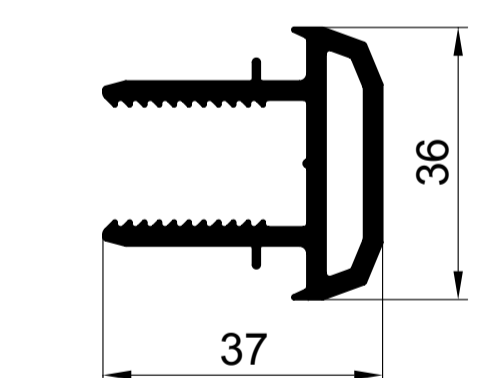

11-20-000 статический соединитель