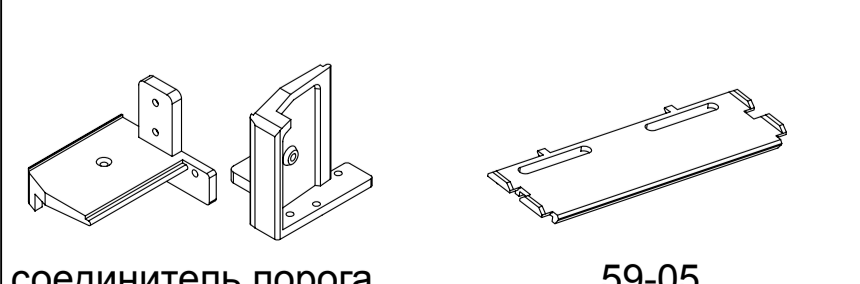

59-07 заглушки штапика (пара)

59-04 усилитель углов дверной створки