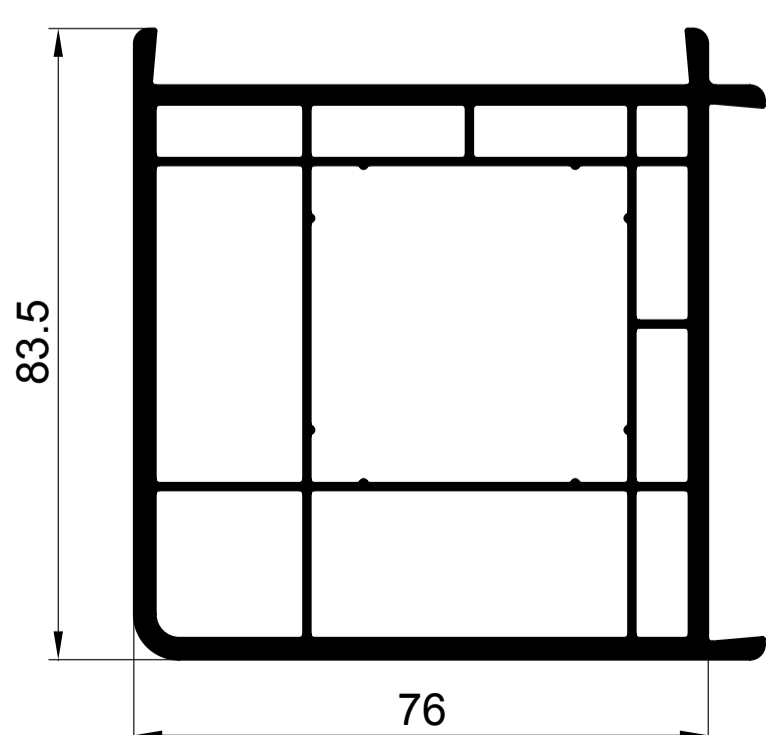

551600 соединитель 90°