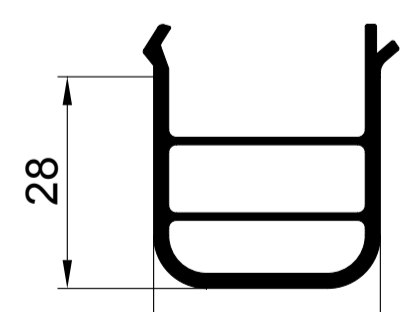

11-11-000 профиль подставочный универсальный