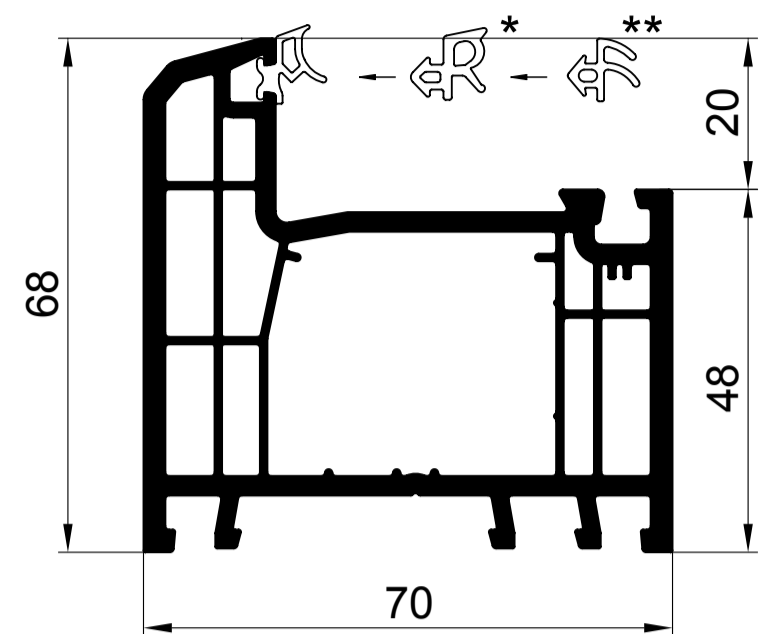

ОСНОВНЫЕ ПРОФИЛИ

S 510165 рама 68мм

S 520265 створка оконная 78мм

520465 створка дверная 104мм

S 530365 импост 82мм

S 542400 штапик 24мм

S 543200 штапик 32мм

ДОПОЛНИТЕЛЬНЫЕ ПРОФИЛИ

АРМИРОВАНИЕ

арм. 27x35x27 для рамы S510165 створки S520265

Stm	x см	y см	z см
1.2	0.70	1.86	
1.5	0.86	2.27	
2.0	1.12	2.93	

арм. 28x26x28 для створки S51200

Stm	x см	y см	z см
1.2	0.71	1.03	
1.5	0.88	1.26	
2.0	1.14	1.60	

арм. 40x35x40x35 для створки S520465

Stm	x см	y см	z см
1.2	4.05	3.34	
1.5	4.93	4.06	
2.0	6.28	5.16	

арм. 40x40x40x40 для соединителя 90° S51600

Stm	x см	y см	z см
1.2	4.50	4.55	
1.5	5.49	5.54	
2.0	7.00	7.07	

арм. кв. усеч. 30мм 12-35-000 для эркера 11-15-000

Stm	x см	y см	z см
1.2	3.47	1.49	
1.5	3.78	1.81	
2.0	4.26	2.30	

арм. 20x35x20x35 для импоста S 530365

Stm	x см	y см	z см
1.2	0.82	1.93	
1.5	0.98	2.33	
2.0	1.21	2.92	