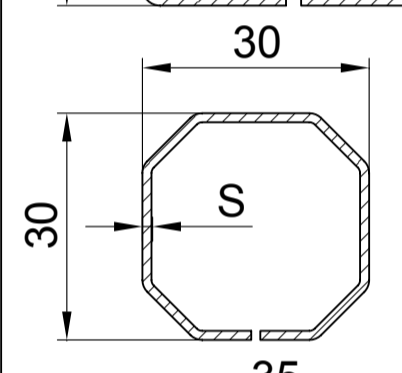

ОСНОВНЫЕ ПРОФИЛИ

S 510165 рама 68мм

S 520265 створка оконная 78мм

520465 створка дверная 104мм

S 530365 импост 82мм

S 542400 штапик 24мм

S 543200 штапик 32мм

ДОПОЛНИТЕЛЬНЫЕ ПРОФИЛИ

АРМИРОВАНИЕ

арм. 27x35x27 для рамы S510165 створки S520265

Stm	x см	y см	z см
1.2	0.70	1.86	
1.5	0.86	2.27	
2.0	1.12	2.93	

арм. 28x26x28 для створки S51200

Stm	x см	y см	z см
1.2	0.71	1.03	
1.5	0.88	1.26	
2.0	1.14	1.60	

арм. 40x35x40x35 для створки S520465

Stm	x см	y см	z см
1.2	4.05	3.34	
1.5	4.93	4.06	
2.0	6.28	5.16	

арм. 40x40x40x40 для соединителя 90° S51600

Stm	x см	y см	z см
1.2	4.50	4.55	
1.5	5.49	5.54	
2.0	7.00	7.07	

арм. кв. усеч. 30мм 12-35-000 для эркера 11-15-000

Stm	x см	y см	z см
1.2	3.47	1.49	
1.5	3.78	1.81	
2.0	4.26	2.30	

арм. 20x35x20x35 для импоста S 530365

Stm	x см	y см	z см
1.2	0.82	1.93	
1.5	0.98	2.33	
2.0	1.21	2.92	