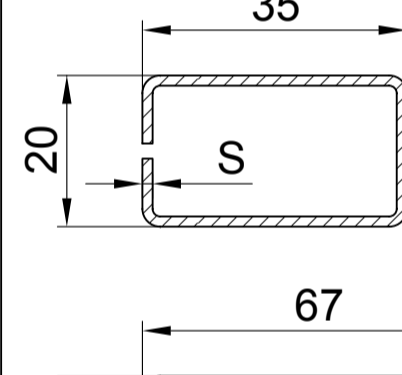

АРМИРОВАНИЕ

арм. 27x35x27 для рамы S510165 створки S520265

Stm	x см	y см	z см
1.2	0.70	1.86	
1.5	0.86	2.27	
2.0	1.12	2.93	

арм. 28x26x28 для створки S51200

Stm	x см	y см	z см
1.2	0.71	1.03	
1.5	0.88	1.26	
2.0	1.14	1.60	

арм. 40x35x40x35 для створки S520465

Stm	x см	y см	z см
1.2	4.05	3.34	
1.5	4.93	4.06	
2.0	6.28	5.16	

арм. 40x40x40x40 для соединителя 90° S51600

Stm	x см	y см	z см
1.2	4.50	4.55	
1.5	5.49	5.54	
2.0	7.00	7.07	

арм. кв. усеч. 30мм 12-35-000 для эркера 11-15-000

Stm	x см	y см	z см
1.2	3.47	1.49	
1.5	3.78	1.81	
2.0	4.26	2.30	

арм. 20x35x20x35 для импоста S 530365

Stm	x см	y см	z см
1.2	0.82	1.93	
1.5	0.98	2.33	
2.0	1.21	2.92	