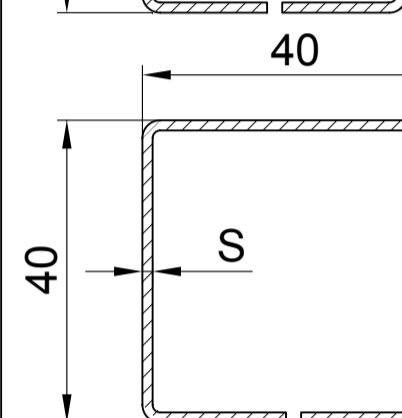

ОСНОВНЫЕ ПРОФИЛИ

S 510165 рама 68мм

S 520265 створка оконная 78мм

520465 створка дверная 104мм

S 530365 импост 82мм

S 542400 штапик 24мм

S 543200 штапик 32мм

ДОПОЛНИТЕЛЬНЫЕ ПРОФИЛИ

АРМИРОВАНИЕ

арм. 27x35x27 для рамы S510165 створки S520265

Stm	x см	y см	z см
1.2	0.70	1.86	
1.5	0.86	2.27	
2.0	1.12	2.93	

арм. 28x26x28 для створки S51200

Stm	x см	y см	z см
1.2	0.71	1.03	
1.5	0.88	1.26	
2.0	1.14	1.60	

арм. 40x35x40x35 для створки S520465

Stm	x см	y см	z см
1.2	4.05	3.34	
1.5	4.93	4.06	
2.0	6.28	5.16	

арм. 40x40x40x40 для соединителя 90° S51600

Stm	x см	y см	z см
1.2	4.50	4.55	
1.5	5.49	5.54	
2.0	7.00	7.07	

арм. кв. усеч. 30мм 12-35-000 для эркера 11-15-000

Stm	x см	y см	z см
1.2	3.47	1.49	
1.5	3.78	1.81	
2.0	4.26	2.30	

арм. 20x35x20x35 для импоста S 530365

Stm	x см	y см	z см
1.2	0.82	1.93	
1.5	0.98	2.33	
2.0	1.21	2.92	