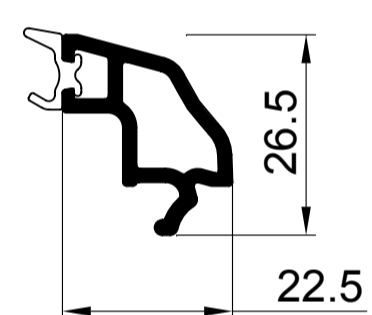

ОСНОВНЫЕ ПРОФИЛИ

S 510165 рама 68мм

S 520265 створка оконная 78мм

520465 створка дверная 104мм

S 530365 импост 82мм

S 542400 штапик 24мм

S 543200 штапик 32мм

ДОПОЛНИТЕЛЬНЫЕ ПРОФИЛИ

АРМИРОВАНИЕ

арм. 27x35x27 для рамы S510165 створки S520265

Stm	x см	y см	z см
1.2	0.70	1.86	
1.5	0.86	2.27	
2.0	1.12	2.93	

арм. 28x26x28 для створки S51200

Stm	x см	y см	z см
1.2	0.71	1.03	
1.5	0.88	1.26	
2.0	1.14	1.60	

арм. 40x35x40x35 для створки S520465

Stm	x см	y см	z см
1.2	4.05	3.34	
1.5	4.93	4.06	
2.0	6.28	5.16	

арм. 40x40x40x40 для соединителя 90° S51600

Stm	x см	y см	z см
1.2	4.50	4.55	
1.5	5.49	5.54	
2.0	7.00	7.07	

арм. кв. усеч. 30мм 12-35-000 для эркера 11-15-000

Stm	x см	y см	z см
1.2	3.47	1.49	
1.5	3.78	1.81	
2.0	4.26	2.30	

арм. 20x35x20x35 для импоста S 530365

Stm	x см	y см	z см
1.2	0.82	1.93	
1.5	0.98	2.33	
2.0	1.21	2.92	