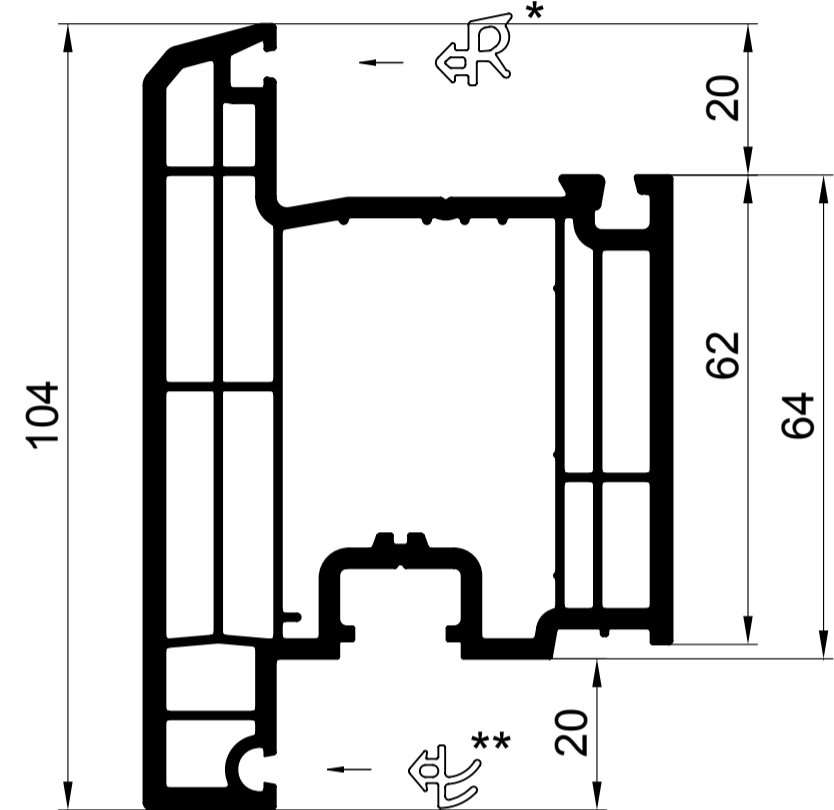

ОСНОВНЫЕ ПРОФИЛИ

S 510165 рама 68мм

S 520265 створка оконная 78мм

520465 створка дверная 104мм

S 530365 импост 82мм

S 542400 штапик 24мм

S 543200 штапик 32мм

ДОПОЛНИТЕЛЬНЫЕ ПРОФИЛИ

АРМИРОВАНИЕ

арм. 27x35x27 для рамы S510165 створки S520265

Stm	x см	y см	z см
1.2	0.70	1.86	
1.5	0.86	2.27	
2.0	1.12	2.93	

арм. 28x26x28 для створки S51200

Stm	x см	y см	z см
1.2	0.71	1.03	
1.5	0.88	1.26	
2.0	1.14	1.60	

арм. 40x35x40x35 для створки S520465

Stm	x см	y см	z см
1.2	4.05	3.34	
1.5	4.93	4.06	
2.0	6.28	5.16	

арм. 40x40x40x40 для соединителя 90° S51600

Stm	x см	y см	z см
1.2	4.50	4.55	
1.5	5.49	5.54	
2.0	7.00	7.07	

арм. кв. усеч. 30мм 12-35-000 для эркера 11-15-000

Stm	x см	y см	z см
1.2	3.47	1.49	
1.5	3.78	1.81	
2.0	4.26	2.30	

арм. 20x35x20x35 для импоста S 530365

Stm	x см	y см	z см
1.2	0.82	1.93	
1.5	0.98	2.33	
2.0	1.21	2.92	