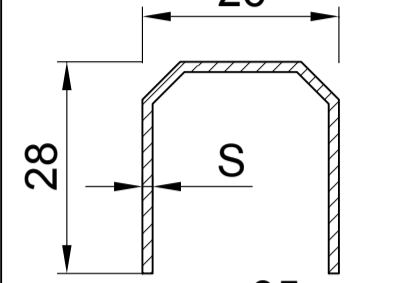

ОСНОВНЫЕ ПРОФИЛИ

S 510165 рама 68мм

S 520265 створка оконная 78мм

520465 створка дверная 104мм

S 530365 импост 82мм

S 542400 штапик 24мм

S 543200 штапик 32мм

ДОПОЛНИТЕЛЬНЫЕ ПРОФИЛИ

АРМИРОВАНИЕ

арм. 27x35x27 для рамы S510165 створки S520265

Stm	x см	y см	z см
1.2	0.70	1.86	
1.5	0.86	2.27	
2.0	1.12	2.93	

арм. 28x26x28 для створки S51200

Stm	x см	y см	z см
1.2	0.71	1.03	
1.5	0.88	1.26	
2.0	1.14	1.60	

арм. 40x35x40x35 для створки S520465

Stm	x см	y см	z см
1.2	4.05	3.34	
1.5	4.93	4.06	
2.0	6.28	5.16	

арм. 40x40x40x40 для соединителя 90° S51600

Stm	x см	y см	z см
1.2	4.50	4.55	
1.5	5.49	5.54	
2.0	7.00	7.07	

арм. кв. усеч. 30мм 12-35-000 для эркера 11-15-000

Stm	x см	y см	z см
1.2	3.47	1.49	
1.5	3.78	1.81	
2.0	4.26	2.30	

арм. 20x35x20x35 для импоста S 530365

Stm	x см	y см	z см
1.2	0.82	1.93	
1.5	0.98	2.33	
2.0	1.21	2.92	