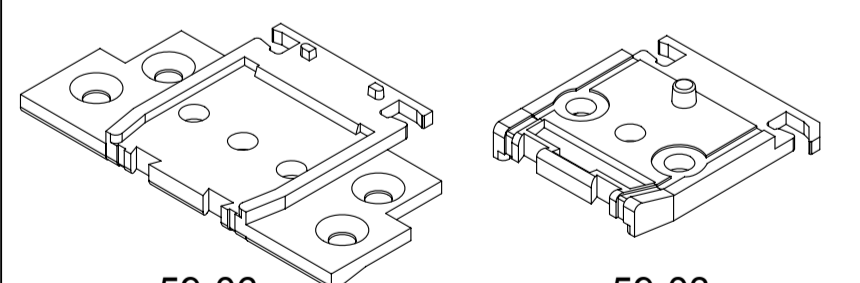

арм. кв. усеч. 30мм 12-35-000 для эркера 11-15-000

Stm	x см	y см	z см
1.2	3.47	1.49	
1.5	3.78	1.81	
2.0	4.26	2.30	

арм. 20x35x20x35 для импоста S 530365

Stm	x см	y см	z см
1.2	0.82	1.93	
1.5	0.98	2.33	
2.0	1.21	2.92	

арм. 14x67x14x67 для статического соединителя 11-20-000

Stm	x см	y см	z см
1.2	0.88	8.53	
1.5	0.80	10.40	
2.0	0.98	13.29	

АКСЕССУАРЫ

* 14-11 уплотнение под статический соединитель (стеклопакет)

** 14-10 уплотнение притвора универсальное

59-06 соединитель импоста (металл)

59-03 соединитель импоста (пластик)

59-07 заглушки штапика (пара)

59-04 усилитель углов дверной створки

соединитель порога ширина 70мм

59-05 фальцевый вкладыш

КОМБИНАЦИЯ ОСНОВНЫХ И ДОПОЛНИТЕЛЬНЫХ ПРОФИЛЕЙ