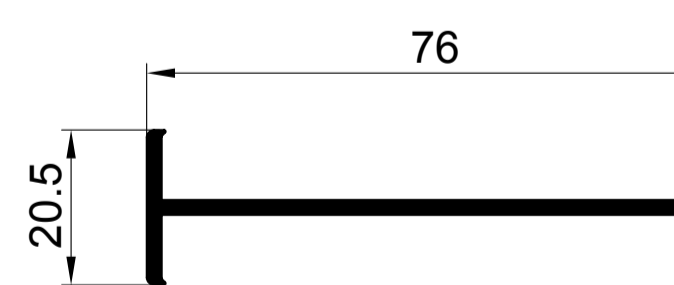

551300 соединитель H-образный