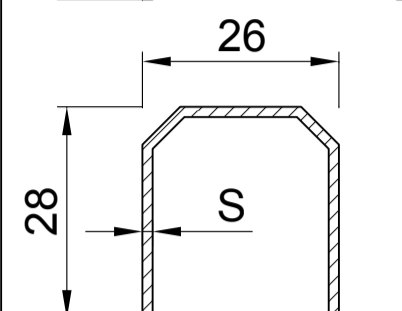

ОСНОВНЫЕ ПРОФИЛИ

S 710165 рама 68мм

S 720265 створка оконная 78мм

520465 створка дверная 104мм

S 530365 импост 82мм

S 542400 штапик 24мм

S 543200 штапик 32мм

ДОПОЛНИТЕЛЬНЫЕ ПРОФИЛИ

АРМИРОВАНИЕ

арм. 27x35x27 для рамы S 710165 створки S 720265

Stm	x см	y см	z см
1.2	0.70	1.86	
1.5	0.86	2.27	
2.0	1.12	2.93	

арм. 28x26x28 для створки S 551200

Stm	x см	y см	z см
1.2	0.71	1.03	
1.5	0.88	1.26	
2.0	1.14	1.60	

арм. 40x35x40x35 для створки дверной 520465

Stm	x см	y см	z см
1.2	4.05	3.34	
1.5	4.93	4.06	
2.0	6.28	5.16	

арм. 40x40x40x40 для соединителя 90° 551600

Stm	x см	y см	z см
1.2	4.50	4.55	
1.5	5.49	5.54	
2.0	7.00	7.07	

арм. кв. усеч. 30мм 12-35-000 для эркера 11-15-000

Stm	x см	y см	z см
1.2	3.47	1.49	
1.5	3.78	1.81	
2.0	4.26	2.30	

арм. 20x35x20x35 для импоста S 530365

Stm	x см	y см	z см
1.2	0.82	1.93	
1.5	0.98	2.33	
2.0	1.21	2.92	