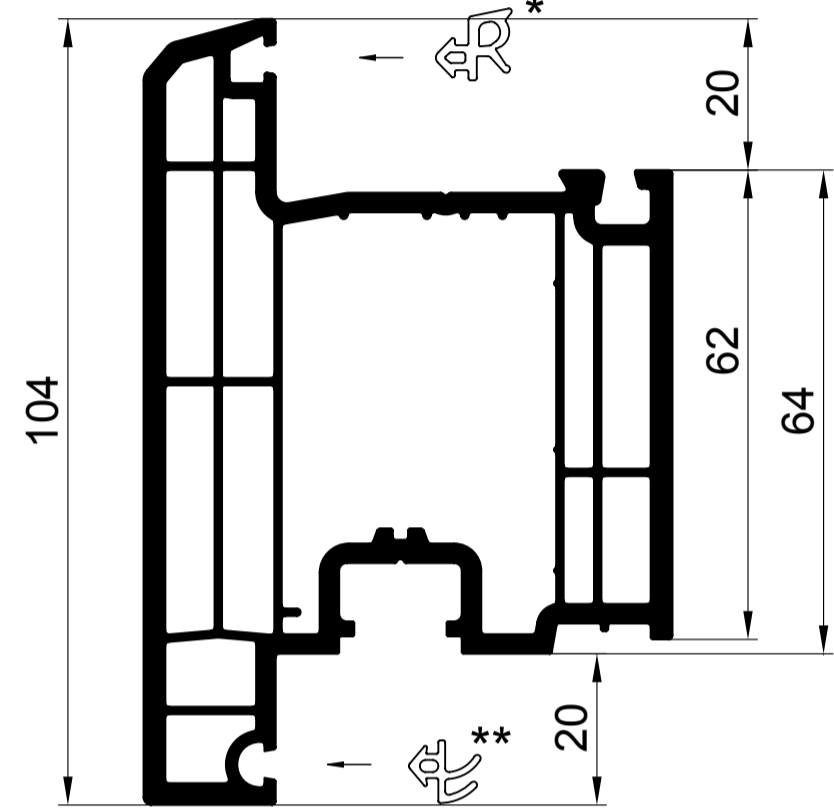

ОСНОВНЫЕ ПРОФИЛИ

S 710165 рама 68мм

S 720265 створка оконная 78мм

520465 створка дверная 104мм

S 530365 импост 82мм

S 542400 штапик 24мм

S 543200 штапик 32мм

ДОПОЛНИТЕЛЬНЫЕ ПРОФИЛИ

АРМИРОВАНИЕ

арм. 27x35x27 для рамы S 710165 створки S 720265

Stm	x см	y см	z см
1.2	0.70	1.86	
1.5	0.86	2.27	
2.0	1.12	2.93	

арм. 28x26x28 для створки S 551200

Stm	x см	y см	z см
1.2	0.71	1.03	
1.5	0.88	1.26	
2.0	1.14	1.60	

арм. 40x35x40x35 для створки дверной 520465

Stm	x см	y см	z см
1.2	4.05	3.34	
1.5	4.93	4.06	
2.0	6.28	5.16	

арм. 40x40x40x40 для соединителя 90° 551600

Stm	x см	y см	z см
1.2	4.50	4.55	
1.5	5.49	5.54	
2.0	7.00	7.07	

арм. кв. усеч. 30мм 12-35-000 для эркера 11-15-000

Stm	x см	y см	z см
1.2	3.47	1.49	
1.5	3.78	1.81	
2.0	4.26	2.30	

арм. 20x35x20x35 для импоста S 530365

Stm	x см	y см	z см
1.2	0.82	1.93	
1.5	0.98	2.33	
2.0	1.21	2.92	