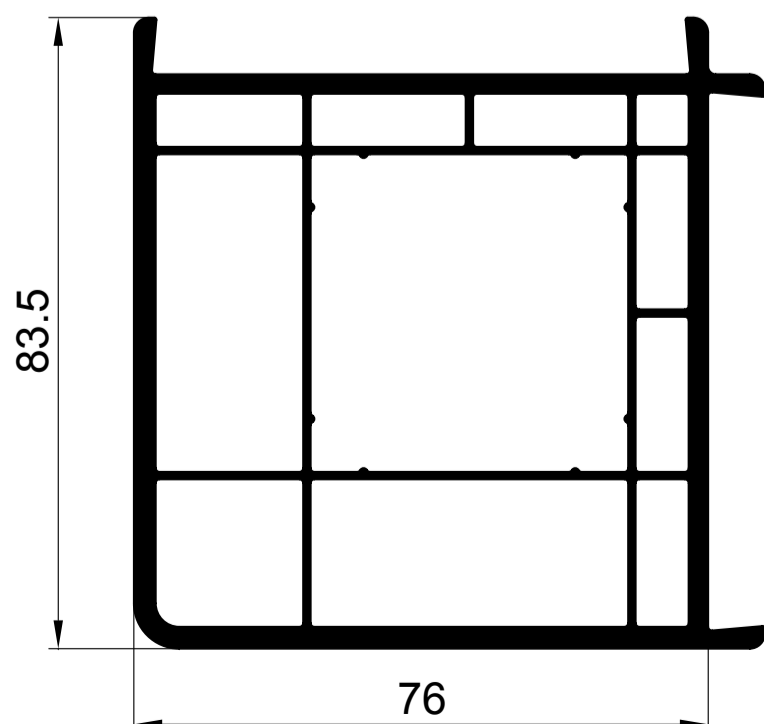

551600 соединитель 90°