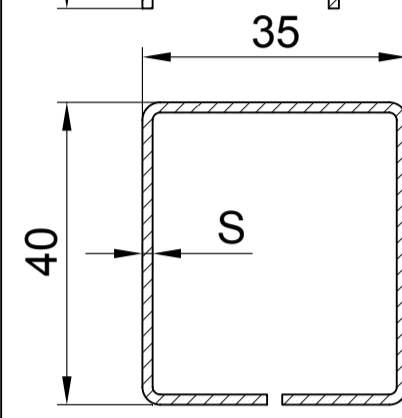

АРМИРОВАНИЕ

арм. 27x35x27 для рамы S 710165 створки S 720265

Stm	x см	y см	z см
1.2	0.70	1.86	
1.5	0.86	2.27	
2.0	1.12	2.93	

арм. 28x26x28 для створки S 551200

Stm	x см	y см	z см
1.2	0.71	1.03	
1.5	0.88	1.26	
2.0	1.14	1.60	

арм. 40x35x40x35 для створки дверной 520465

Stm	x см	y см	z см
1.2	4.05	3.34	
1.5	4.93	4.06	
2.0	6.28	5.16	

арм. 40x40x40x40 для соединителя 90° 551600

Stm	x см	y см	z см
1.2	4.50	4.55	
1.5	5.49	5.54	
2.0	7.00	7.07	

арм. кв. усеч. 30мм 12-35-000 для эркера 11-15-000

Stm	x см	y см	z см
1.2	3.47	1.49	
1.5	3.78	1.81	
2.0	4.26	2.30	

арм. 20x35x20x35 для импоста S 530365

Stm	x см	y см	z см
1.2	0.82	1.93	
1.5	0.98	2.33	
2.0	1.21	2.92	