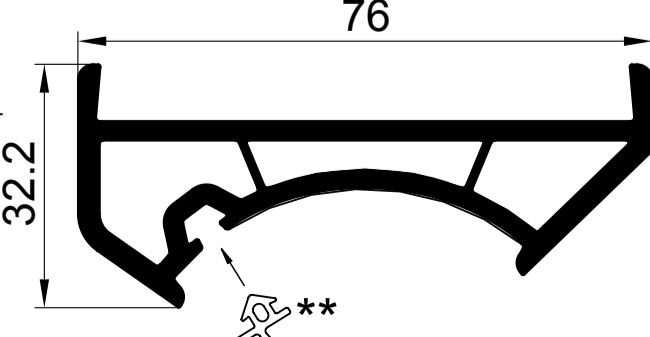

551400 адаптер эркера