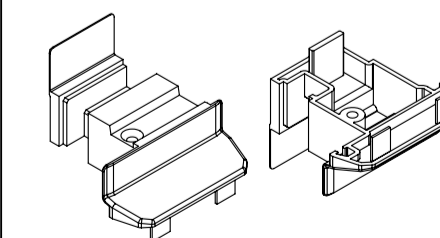

арм. кв. усеч. 30мм 12-35-000 для эркера 11-15-000

Stm	x см	y см	z см
1.2	3.47	1.49	
1.5	3.78	1.81	
2.0	4.26	2.30	

арм. 20x35x20x35 для импоста S 530365

Stm	x см	y см	z см
1.2	0.82	1.93	
1.5	0.98	2.33	
2.0	1.21	2.92	

арм. 14x67x14x67 для статического соединителя 11-20-000

Stm	x см	y см	z см
1.2	0.88	8.53	
1.5	0.80	10.40	
2.0	0.98	13.29	

АКСЕССУАРЫ

* 14-11 уплотнение под стеклопакет (стекло)

** 14-10 уплотнение притвора универсальное

59-06 соединитель импоста (металл)

59-03 соединитель импоста (пластик)

59-07 заглушки штапика (пара)

59-04 усилитель углов дверной створки

59-05 соединитель порога ширина 70мм

59-05 фальцевый вкладыш

КОМБИНАЦИЯ ОСНОВНЫХ И ДОПОЛНИТЕЛЬНЫХ ПРОФИЛЕЙ