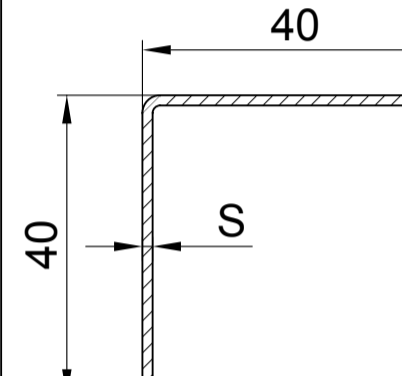

ОСНОВНЫЕ ПРОФИЛИ

S 710165 рама 68мм

S 720265 створка оконная 78мм

520465 створка дверная 104мм

S 530365 импост 82мм

S 542400 штапик 24мм

S 543200 штапик 32мм

ДОПОЛНИТЕЛЬНЫЕ ПРОФИЛИ

АРМИРОВАНИЕ

арм. 27x35x27 для рамы S 710165 створки S 720265

Stm	x см	y см	z см
1.2	0.70	1.86	
1.5	0.86	2.27	
2.0	1.12	2.93	

арм. 28x26x28 для створки S 551200

Stm	x см	y см	z см
1.2	0.71	1.03	
1.5	0.88	1.26	
2.0	1.14	1.60	

арм. 40x35x40x35 для створки дверной 520465

Stm	x см	y см	z см
1.2	4.05	3.34	
1.5	4.93	4.06	
2.0	6.28	5.16	

арм. 40x40x40x40 для соединителя 90° 551600

Stm	x см	y см	z см
1.2	4.50	4.55	
1.5	5.49	5.54	
2.0	7.00	7.07	

арм. кв. усеч. 30мм 12-35-000 для эркера 11-15-000

Stm	x см	y см	z см
1.2	3.47	1.49	
1.5	3.78	1.81	
2.0	4.26	2.30	

арм. 20x35x20x35 для импоста S 530365

Stm	x см	y см	z см
1.2	0.82	1.93	
1.5	0.98	2.33	
2.0	1.21	2.92	