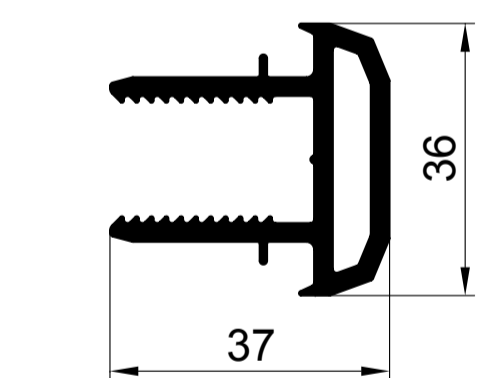

11-20-000 статический соединитель