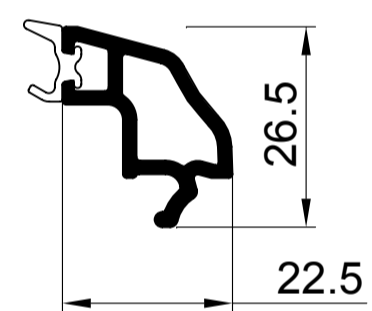

ОСНОВНЫЕ ПРОФИЛИ

S 710165 рама 68мм

S 720265 створка оконная 78мм

520465 створка дверная 104мм

S 530365 импост 82мм

S 542400 штапик 24мм

S 543200 штапик 32мм

ДОПОЛНИТЕЛЬНЫЕ ПРОФИЛИ

АРМИРОВАНИЕ

арм. 27x35x27 для рамы S 710165 створки S 720265

Stm	x см	y см	z см
1.2	0.70	1.86	
1.5	0.86	2.27	
2.0	1.12	2.93	

арм. 28x26x28 для створки S 551200

Stm	x см	y см	z см
1.2	0.71	1.03	
1.5	0.88	1.26	
2.0	1.14	1.60	

арм. 40x35x40x35 для створки дверной 520465

Stm	x см	y см	z см
1.2	4.05	3.34	
1.5	4.93	4.06	
2.0	6.28	5.16	

арм. 40x40x40x40 для соединителя 90° 551600

Stm	x см	y см	z см
1.2	4.50	4.55	
1.5	5.49	5.54	
2.0	7.00	7.07	

арм. кв. усеч. 30мм 12-35-000 для эркера 11-15-000

Stm	x см	y см	z см
1.2	3.47	1.49	
1.5	3.78	1.81	
2.0	4.26	2.30	

арм. 20x35x20x35 для импоста S 530365

Stm	x см	y см	z см
1.2	0.82	1.93	
1.5	0.98	2.33	
2.0	1.21	2.92	