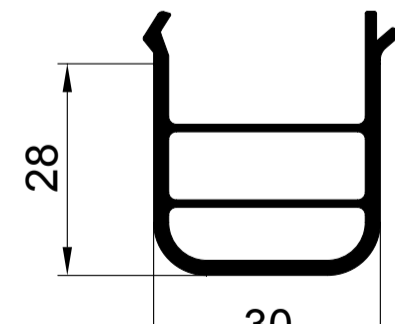

11-11-000 профиль подставочный универсальный