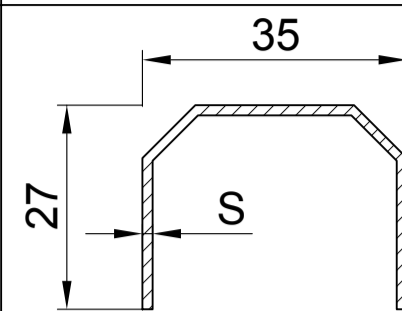

ОСНОВНЫЕ ПРОФИЛИ

S 710165 рама 68мм

S 720265 створка оконная 78мм

520465 створка дверная 104мм

S 530365 импост 82мм

S 542400 штапик 24мм

S 543200 штапик 32мм

ДОПОЛНИТЕЛЬНЫЕ ПРОФИЛИ

АРМИРОВАНИЕ

арм. 27x35x27 для рамы S 710165 створки S 720265

Stm	x см	y см	z см
1.2	0.70	1.86	
1.5	0.86	2.27	
2.0	1.12	2.93	

арм. 28x26x28 для створки S 551200

Stm	x см	y см	z см
1.2	0.71	1.03	
1.5	0.88	1.26	
2.0	1.14	1.60	

арм. 40x35x40x35 для створки дверной 520465

Stm	x см	y см	z см
1.2	4.05	3.34	
1.5	4.93	4.06	
2.0	6.28	5.16	

арм. 40x40x40x40 для соединителя 90° 551600

Stm	x см	y см	z см
1.2	4.50	4.55	
1.5	5.49	5.54	
2.0	7.00	7.07	

арм. кв. усеч. 30мм 12-35-000 для эркера 11-15-000

Stm	x см	y см	z см
1.2	3.47	1.49	
1.5	3.78	1.81	
2.0	4.26	2.30	

арм. 20x35x20x35 для импоста S 530365

Stm	x см	y см	z см
1.2	0.82	1.93	
1.5	0.98	2.33	
2.0	1.21	2.92	