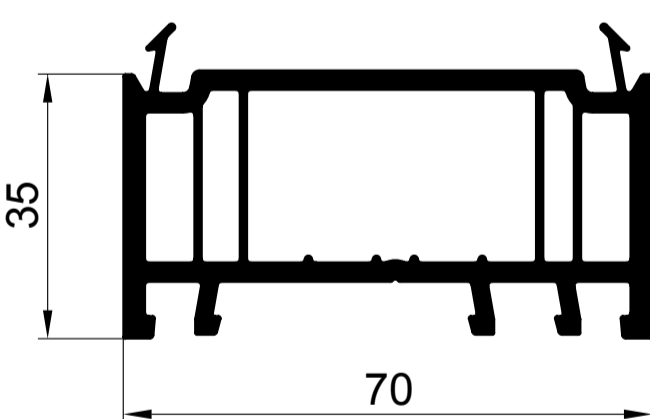

551700 расширитель 35мм