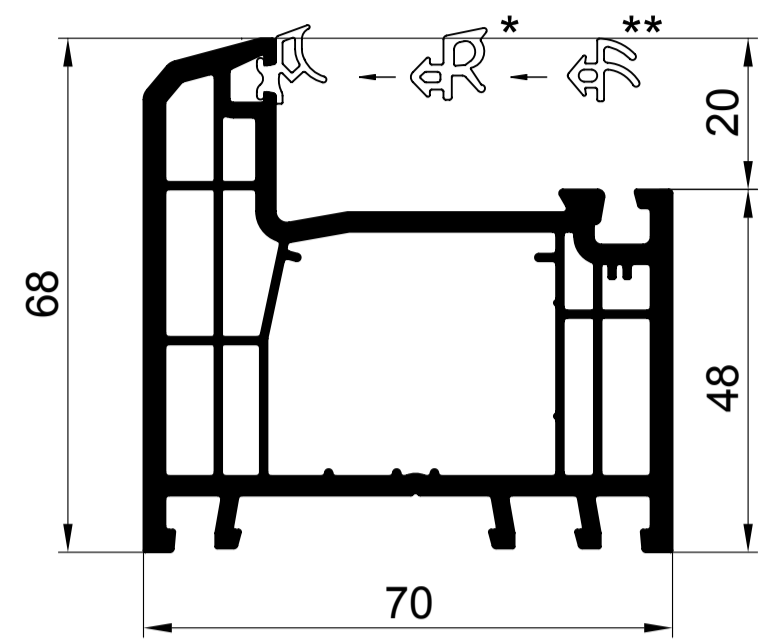

ОСНОВНЫЕ ПРОФИЛИ

S 710165 рама 68мм

S 720265 створка оконная 78мм

520465 створка дверная 104мм

S 530365 импост 82мм

S 542400 штапик 24мм

S 543200 штапик 32мм

ДОПОЛНИТЕЛЬНЫЕ ПРОФИЛИ

АРМИРОВАНИЕ

арм. 27x35x27 для рамы S 710165 створки S 720265

Stm	x см	y см	z см
1.2	0.70	1.86	
1.5	0.86	2.27	
2.0	1.12	2.93	

арм. 28x26x28 для створки S 551200

Stm	x см	y см	z см
1.2	0.71	1.03	
1.5	0.88	1.26	
2.0	1.14	1.60	

арм. 40x35x40x35 для створки дверной 520465

Stm	x см	y см	z см
1.2	4.05	3.34	
1.5	4.93	4.06	
2.0	6.28	5.16	

арм. 40x40x40x40 для соединителя 90° 551600

Stm	x см	y см	z см
1.2	4.50	4.55	
1.5	5.49	5.54	
2.0	7.00	7.07	

арм. кв. усеч. 30мм 12-35-000 для эркера 11-15-000

Stm	x см	y см	z см
1.2	3.47	1.49	
1.5	3.78	1.81	
2.0	4.26	2.30	

арм. 20x35x20x35 для импоста S 530365

Stm	x см	y см	z см
1.2	0.82	1.93	
1.5	0.98	2.33	
2.0	1.21	2.92	