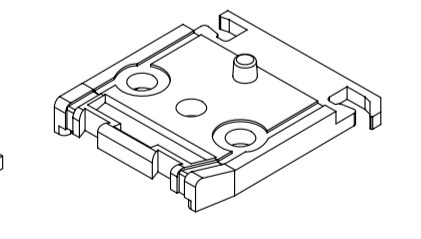

арм. кв. усеч. 30мм 12-35-000 для эркера 11-15-000

Stm	x см	y см	z см
1.2	3.47	1.49	
1.5	3.78	1.81	
2.0	4.26	2.30	

арм. 20x35x20x35 для импоста S 530365

Stm	x см	y см	z см
1.2	0.82	1.93	
1.5	0.98	2.33	
2.0	1.21	2.92	

арм. 14x67x14x67 для статического соединителя 11-20-000

Stm	x см	y см	z см
1.2	0.88	8.53	
1.5	0.80	10.40	
2.0	0.98	13.29	

АКСЕССУАРЫ

* 14-11 уплотнение под стеклопакет (стекло)

** 14-10 уплотнение притвора универсальное

59-06 соединитель импоста (металл)

59-03 соединитель импоста (пластик)

59-07 заглушки штапика (пара)

59-04 усилитель углов дверной створки

59-05 соединитель порога ширина 70мм

59-05 фальцевый вкладыш

КОМБИНАЦИЯ ОСНОВНЫХ И ДОПОЛНИТЕЛЬНЫХ ПРОФИЛЕЙ