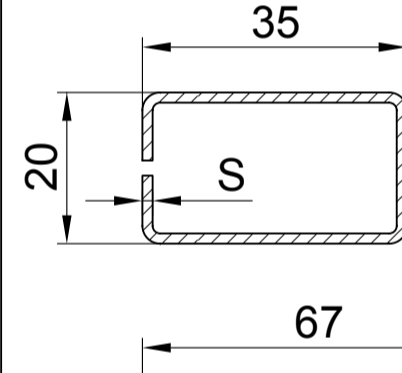

АРМИРОВАНИЕ

арм. 27x35x27 для рамы S 710165 створки S 720265

Stm	x см	y см	z см
1.2	0.70	1.86	
1.5	0.86	2.27	
2.0	1.12	2.93	

арм. 28x26x28 для створки S 551200

Stm	x см	y см	z см
1.2	0.71	1.03	
1.5	0.88	1.26	
2.0	1.14	1.60	

арм. 40x35x40x35 для створки дверной 520465

Stm	x см	y см	z см
1.2	4.05	3.34	
1.5	4.93	4.06	
2.0	6.28	5.16	

арм. 40x40x40x40 для соединителя 90° 551600

Stm	x см	y см	z см
1.2	4.50	4.55	
1.5	5.49	5.54	
2.0	7.00	7.07	

арм. кв. усеч. 30мм 12-35-000 для эркера 11-15-000

Stm	x см	y см	z см
1.2	3.47	1.49	
1.5	3.78	1.81	
2.0	4.26	2.30	

арм. 20x35x20x35 для импоста S 530365

Stm	x см	y см	z см
1.2	0.82	1.93	
1.5	0.98	2.33	
2.0	1.21	2.92	