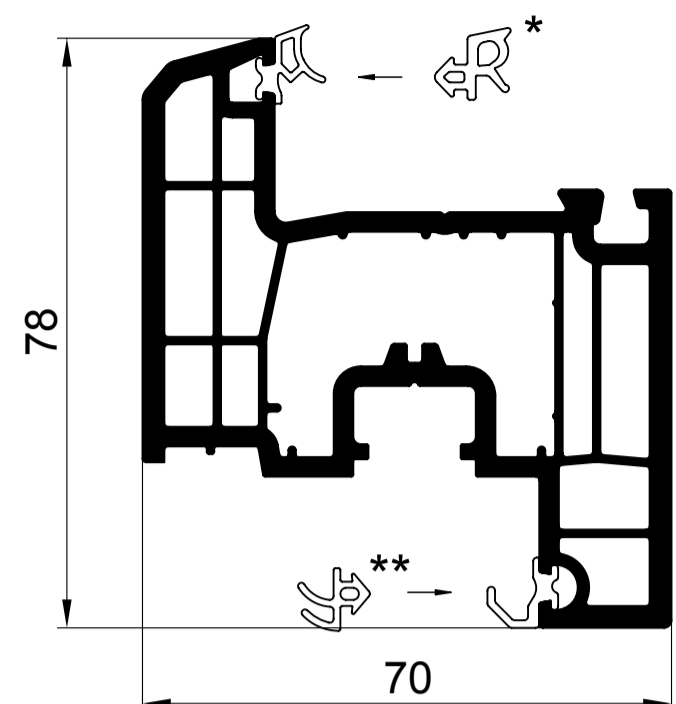

ОСНОВНЫЕ ПРОФИЛИ

S 710165 рама 68мм

S 720265 створка оконная 78мм

520465 створка дверная 104мм

S 530365 импост 82мм

S 542400 штапик 24мм

S 543200 штапик 32мм

ДОПОЛНИТЕЛЬНЫЕ ПРОФИЛИ

АРМИРОВАНИЕ

арм. 27x35x27 для рамы S 710165 створки S 720265

Stm	x см	y см	z см
1.2	0.70	1.86	
1.5	0.86	2.27	
2.0	1.12	2.93	

арм. 28x26x28 для створки S 551200

Stm	x см	y см	z см
1.2	0.71	1.03	
1.5	0.88	1.26	
2.0	1.14	1.60	

арм. 40x35x40x35 для створки дверной 520465

Stm	x см	y см	z см
1.2	4.05	3.34	
1.5	4.93	4.06	
2.0	6.28	5.16	

арм. 40x40x40x40 для соединителя 90° 551600

Stm	x см	y см	z см
1.2	4.50	4.55	
1.5	5.49	5.54	
2.0	7.00	7.07	

арм. кв. усеч. 30мм 12-35-000 для эркера 11-15-000

Stm	x см	y см	z см
1.2	3.47	1.49	
1.5	3.78	1.81	
2.0	4.26	2.30	

арм. 20x35x20x35 для импоста S 530365

Stm	x см	y см	z см
1.2	0.82	1.93	
1.5	0.98	2.33	
2.0	1.21	2.92	