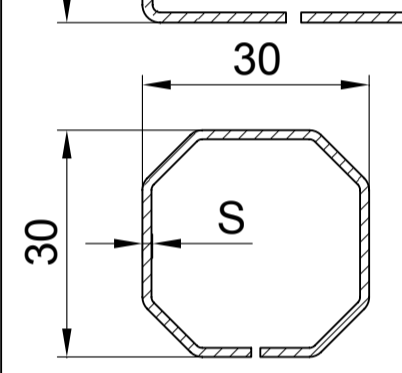

ОСНОВНЫЕ ПРОФИЛИ

S 710165 рама 68мм

S 720265 створка оконная 78мм

520465 створка дверная 104мм

S 530365 импост 82мм

S 542400 штапик 24мм

S 543200 штапик 32мм

ДОПОЛНИТЕЛЬНЫЕ ПРОФИЛИ

АРМИРОВАНИЕ

арм. 27x35x27 для рамы S 710165 створки S 720265

Stm	x см	y см	z см
1.2	0.70	1.86	
1.5	0.86	2.27	
2.0	1.12	2.93	

арм. 28x26x28 для створки S 551200

Stm	x см	y см	z см
1.2	0.71	1.03	
1.5	0.88	1.26	
2.0	1.14	1.60	

арм. 40x35x40x35 для створки дверной 520465

Stm	x см	y см	z см
1.2	4.05	3.34	
1.5	4.93	4.06	
2.0	6.28	5.16	

арм. 40x40x40x40 для соединителя 90° 551600

Stm	x см	y см	z см
1.2	4.50	4.55	
1.5	5.49	5.54	
2.0	7.00	7.07	

арм. кв. усеч. 30мм 12-35-000 для эркера 11-15-000

Stm	x см	y см	z см
1.2	3.47	1.49	
1.5	3.78	1.81	
2.0	4.26	2.30	

арм. 20x35x20x35 для импоста S 530365

Stm	x см	y см	z см
1.2	0.82	1.93	
1.5	0.98	2.33	
2.0	1.21	2.92	