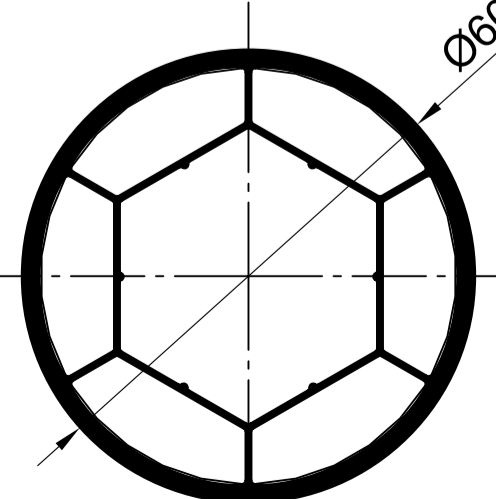

11-15-000 эркер