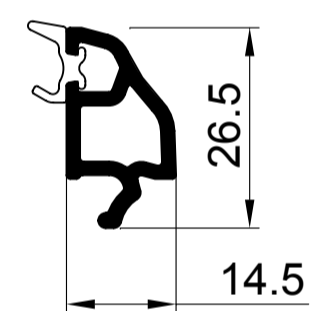

ОСНОВНЫЕ ПРОФИЛИ

S 710165 рама 68мм

S 720265 створка оконная 78мм

520465 створка дверная 104мм

S 530365 импост 82мм

S 542400 штапик 24мм

S 543200 штапик 32мм

ДОПОЛНИТЕЛЬНЫЕ ПРОФИЛИ

АРМИРОВАНИЕ

арм. 27x35x27 для рамы S 710165 створки S 720265

Stm	x см	y см	z см
1.2	0.70	1.86	
1.5	0.86	2.27	
2.0	1.12	2.93	

арм. 28x26x28 для створки S 551200

Stm	x см	y см	z см
1.2	0.71	1.03	
1.5	0.88	1.26	
2.0	1.14	1.60	

арм. 40x35x40x35 для створки дверной 520465

Stm	x см	y см	z см
1.2	4.05	3.34	
1.5	4.93	4.06	
2.0	6.28	5.16	

арм. 40x40x40x40 для соединителя 90° 551600

Stm	x см	y см	z см
1.2	4.50	4.55	
1.5	5.49	5.54	
2.0	7.00	7.07	

арм. кв. усеч. 30мм 12-35-000 для эркера 11-15-000

Stm	x см	y см	z см
1.2	3.47	1.49	
1.5	3.78	1.81	
2.0	4.26	2.30	

арм. 20x35x20x35 для импоста S 530365

Stm	x см	y см	z см
1.2	0.82	1.93	
1.5	0.98	2.33	
2.0	1.21	2.92	