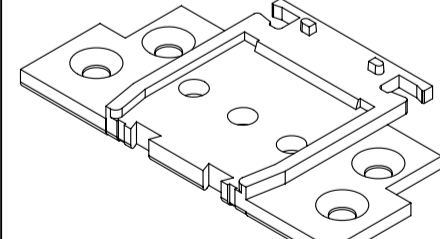

арм. кв. усеч. 30мм 12-35-000 для эркера 11-15-000

Stm	x см	y см	z см
1.2	3.47	1.49	
1.5	3.78	1.81	
2.0	4.26	2.30	

арм. 20x35x20x35 для импоста S 530365

Stm	x см	y см	z см
1.2	0.82	1.93	
1.5	0.98	2.33	
2.0	1.21	2.92	

арм. 14x67x14x67 для статического соединителя 11-20-000

Stm	x см	y см	z см
1.2	0.88	8.53	
1.5	0.80	10.40	
2.0	0.98	13.29	

АКСЕССУАРЫ

* 14-11 уплотнение под стеклопакет (стекло)

** 14-10 уплотнение притвора универсальное

59-06 соединитель импоста (металл)

59-03 соединитель импоста (пластик)

59-07 заглушки штапика (пара)

59-04 усилитель углов дверной створки

59-05 соединитель порога ширина 70мм

59-05 фальцевый вкладыш

КОМБИНАЦИЯ ОСНОВНЫХ И ДОПОЛНИТЕЛЬНЫХ ПРОФИЛЕЙ