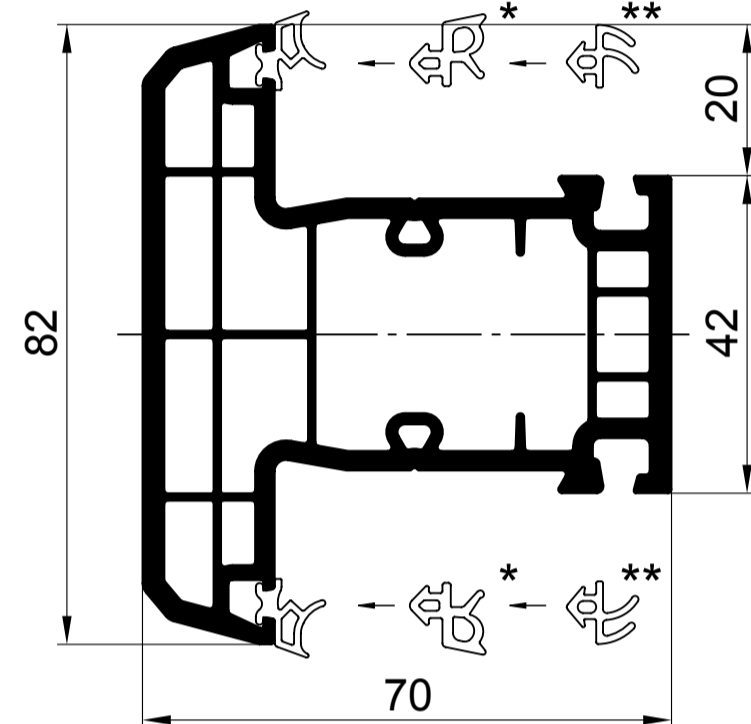

ОСНОВНЫЕ ПРОФИЛИ

S 710165 рама 68мм

S 720265 створка оконная 78мм

520465 створка дверная 104мм

S 530365 импост 82мм

S 542400 штапик 24мм

S 543200 штапик 32мм

ДОПОЛНИТЕЛЬНЫЕ ПРОФИЛИ

АРМИРОВАНИЕ

арм. 27x35x27 для рамы S 710165 створки S 720265

Stm	x см	y см	z см
1.2	0.70	1.86	
1.5	0.86	2.27	
2.0	1.12	2.93	

арм. 28x26x28 для створки S 551200

Stm	x см	y см	z см
1.2	0.71	1.03	
1.5	0.88	1.26	
2.0	1.14	1.60	

арм. 40x35x40x35 для створки дверной 520465

Stm	x см	y см	z см
1.2	4.05	3.34	
1.5	4.93	4.06	
2.0	6.28	5.16	

арм. 40x40x40x40 для соединителя 90° 551600

Stm	x см	y см	z см
1.2	4.50	4.55	
1.5	5.49	5.54	
2.0	7.00	7.07	

арм. кв. усеч. 30мм 12-35-000 для эркера 11-15-000

Stm	x см	y см	z см
1.2	3.47	1.49	
1.5	3.78	1.81	
2.0	4.26	2.30	

арм. 20x35x20x35 для импоста S 530365

Stm	x см	y см	z см
1.2	0.82	1.93	
1.5	0.98	2.33	
2.0	1.21	2.92	