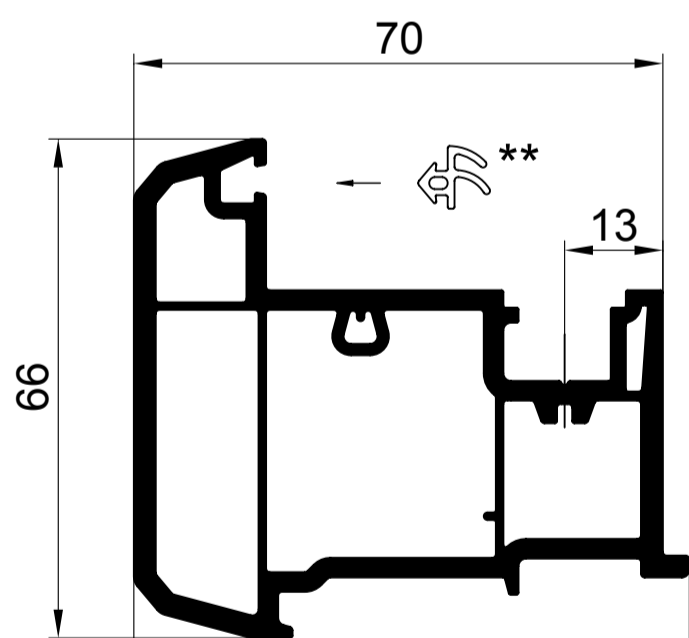

ОСНОВНЫЕ ПРОФИЛИ

S 710165 рама 68мм

S 720265 створка оконная 78мм

520465 створка дверная 104мм

S 530365 импост 82мм

S 542400 штапик 24мм

S 543200 штапик 32мм

ДОПОЛНИТЕЛЬНЫЕ ПРОФИЛИ

АРМИРОВАНИЕ

арм. 27x35x27 для рамы S 710165 створки S 720265

Stm	x см	y см	z см
1.2	0.70	1.86	
1.5	0.86	2.27	
2.0	1.12	2.93	

арм. 28x26x28 для створки S 551200

Stm	x см	y см	z см
1.2	0.71	1.03	
1.5	0.88	1.26	
2.0	1.14	1.60	

арм. 40x35x40x35 для створки дверной 520465

Stm	x см	y см	z см
1.2	4.05	3.34	
1.5	4.93	4.06	
2.0	6.28	5.16	

арм. 40x40x40x40 для соединителя 90° 551600

Stm	x см	y см	z см
1.2	4.50	4.55	
1.5	5.49	5.54	
2.0	7.00	7.07	

арм. кв. усеч. 30мм 12-35-000 для эркера 11-15-000

Stm	x см	y см	z см
1.2	3.47	1.49	
1.5	3.78	1.81	
2.0	4.26	2.30	

арм. 20x35x20x35 для импоста S 530365

Stm	x см	y см	z см
1.2	0.82	1.93	
1.5	0.98	2.33	
2.0	1.21	2.92	