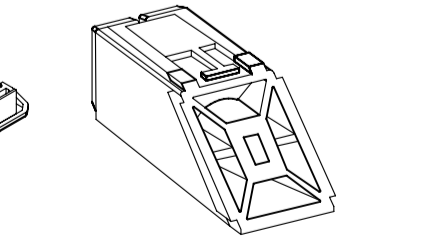

59-04 усилитель углов дверной створки