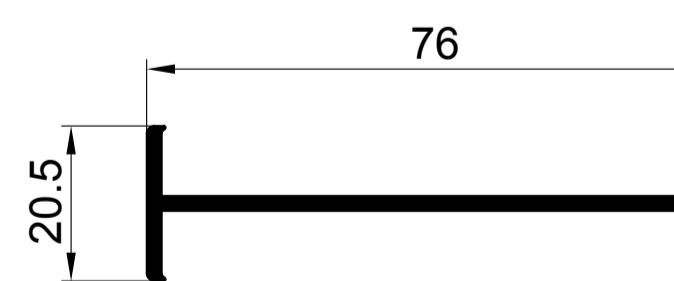

551300 соединитель H-образный